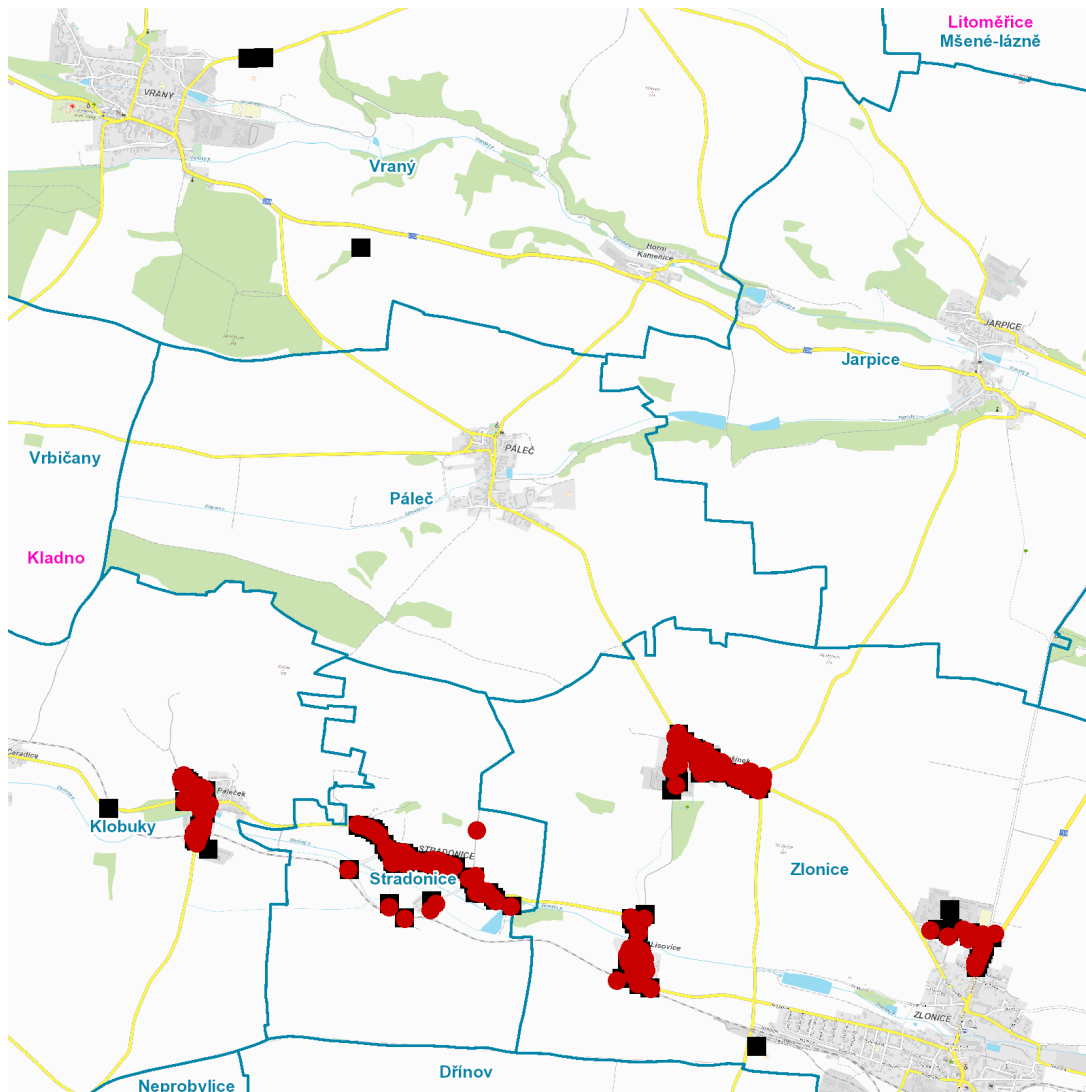

dne **5. 10. 2023** od **7:30** do **18:00** hodin

Plánovaná odstávka zahrnuje tyto lokality:**Klobuky (okres Kladno)**část obce **Páleček**

č. p. 1, 2, 3, 4, 12-20, 22, 23, 25, 27-31, 33, 36, 37, 39, 41, 54, 56, 57, 60, 63, 64, 66

č. p. 2, 4-18, 20, 21, 22, 24, 27, 28

kat. území **Lisovice** (kód **793311**): parcelní č. 106/1část obce **Vyšínek**

č. p. 1-7, 10-14, 16-21, 23-53

kat. území **Vyšínek** (kód **793329**): parcelní č. 100/9, 112/3část obce **Zlonice**

č. p. 288

Revoluční: č. p. 95, 310, 311, 337, 340, 346, 368, 379, 386, 575**U Hřiště:** č. p. 485, 502, 503kat. území **Zlonice** (kód **793337**): parcelní č. 661/2, 670/18

UPOZORNĚNÍ

Dotčené zařízení distribuční soustavy je nutné i v době odstávky považovat za zařízení pod napětím, a proto vás žádáme o dodržení všech zásad bezpečnosti a provedení opatření potřebných k zamezení případných škod na zdraví a majetku. | Provozovatelé výroben elektřiny jsou povinni zajistit přerušeni dodávky elektřiny z výroby do vypnutého úseku distribuční soustavy.

dne **5. 10. 2023** od **7:30** do **18:00** hodin**Orientační mapový podklad odstávkou dotčených lokalit****VYSVĚTLIVKY**

- – adresy dotčené odstávkou elektřiny
- – místa připojení k elektrické síti dotčená odstávkou